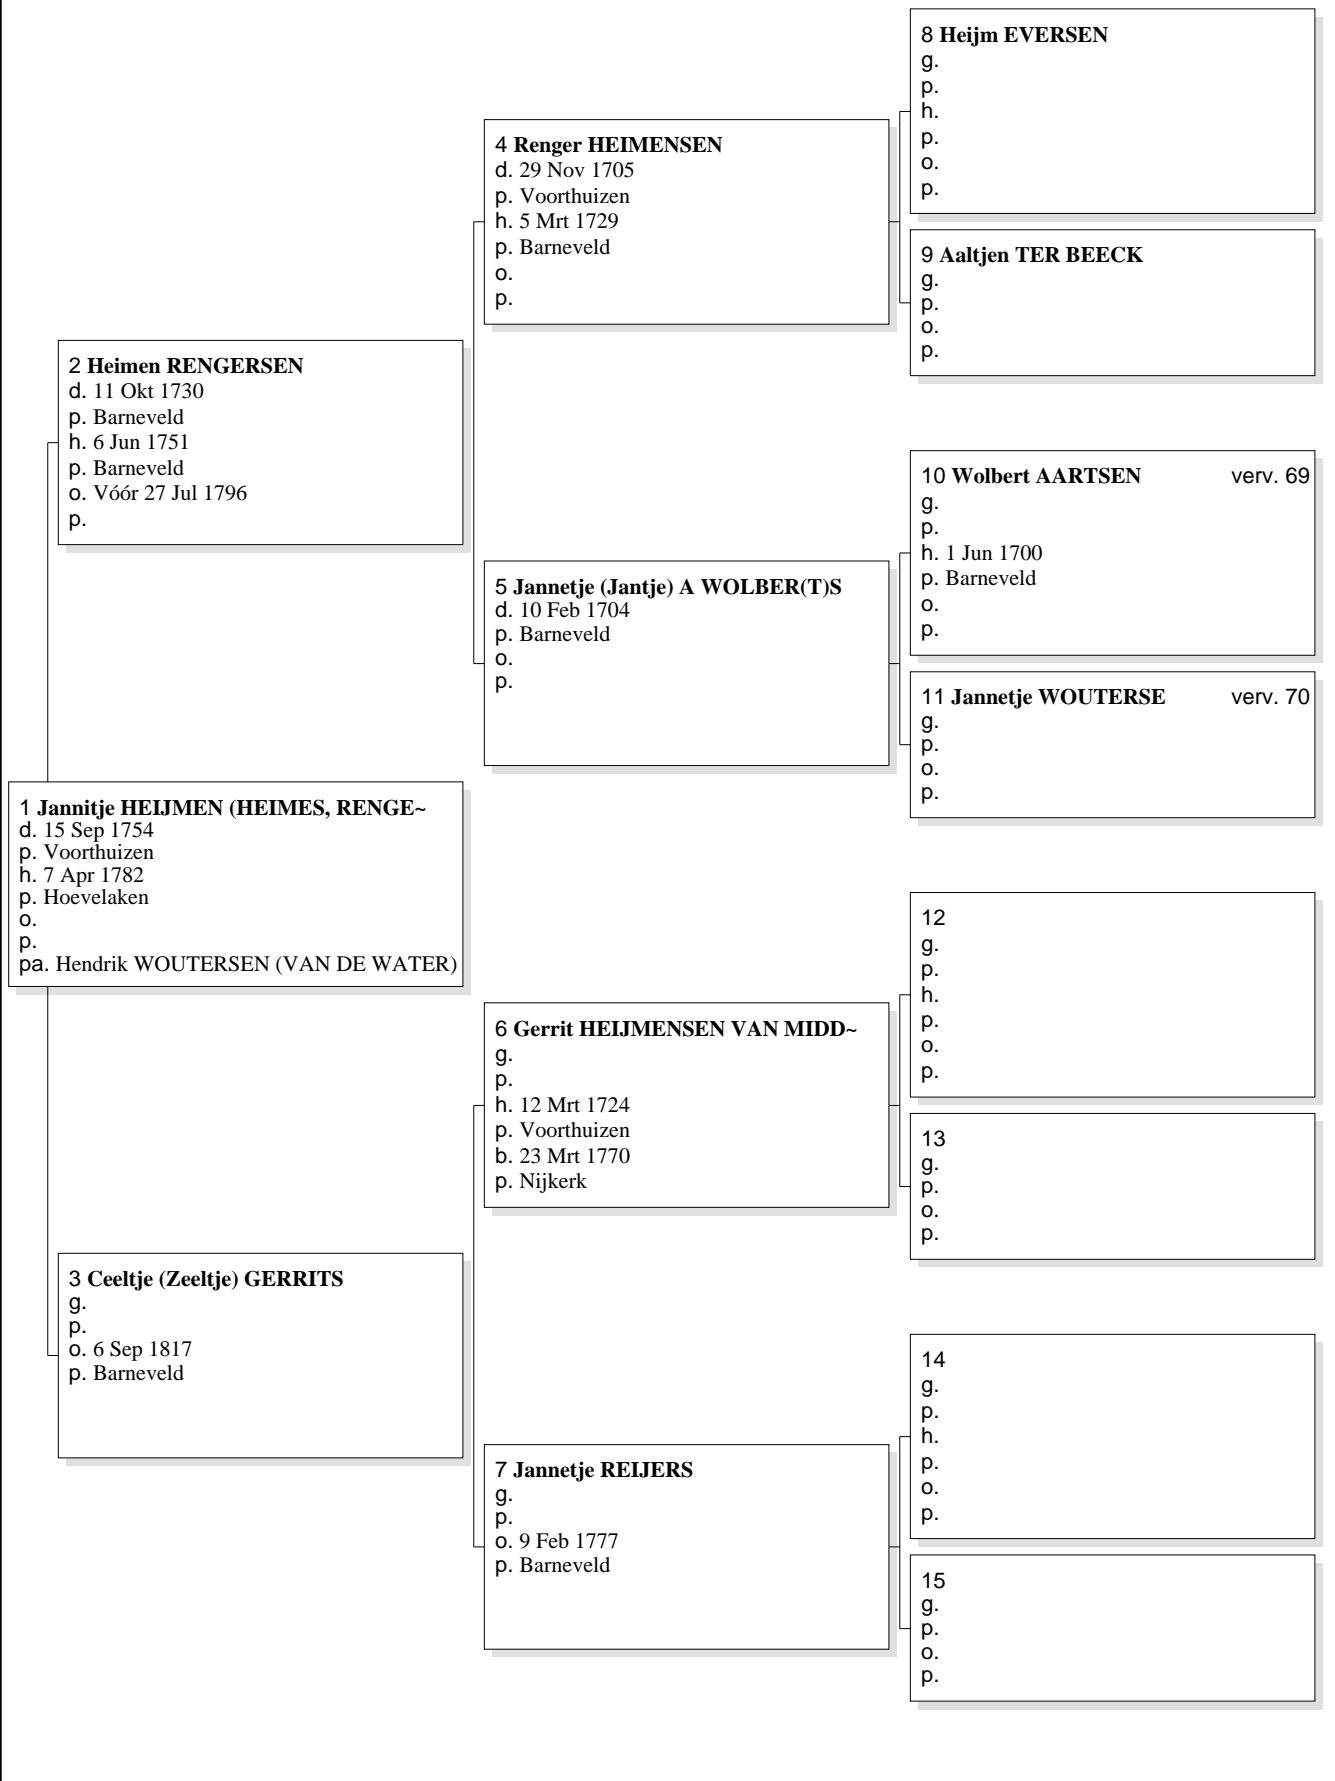

14

g.
p.
h.
p.
o.
p.

15

g.
p.
o.
p.

Kwartierstaat voor Jannitje HEIJMEN (HEIMES, RENGERSSEN)

Nr. 1 op dit schema is dezelfde als nr. 15 op schema nr. 4

Schema nr. 31

Nr. 1 op dit schema is dezelfde als nr. 8 op schema nr. 5