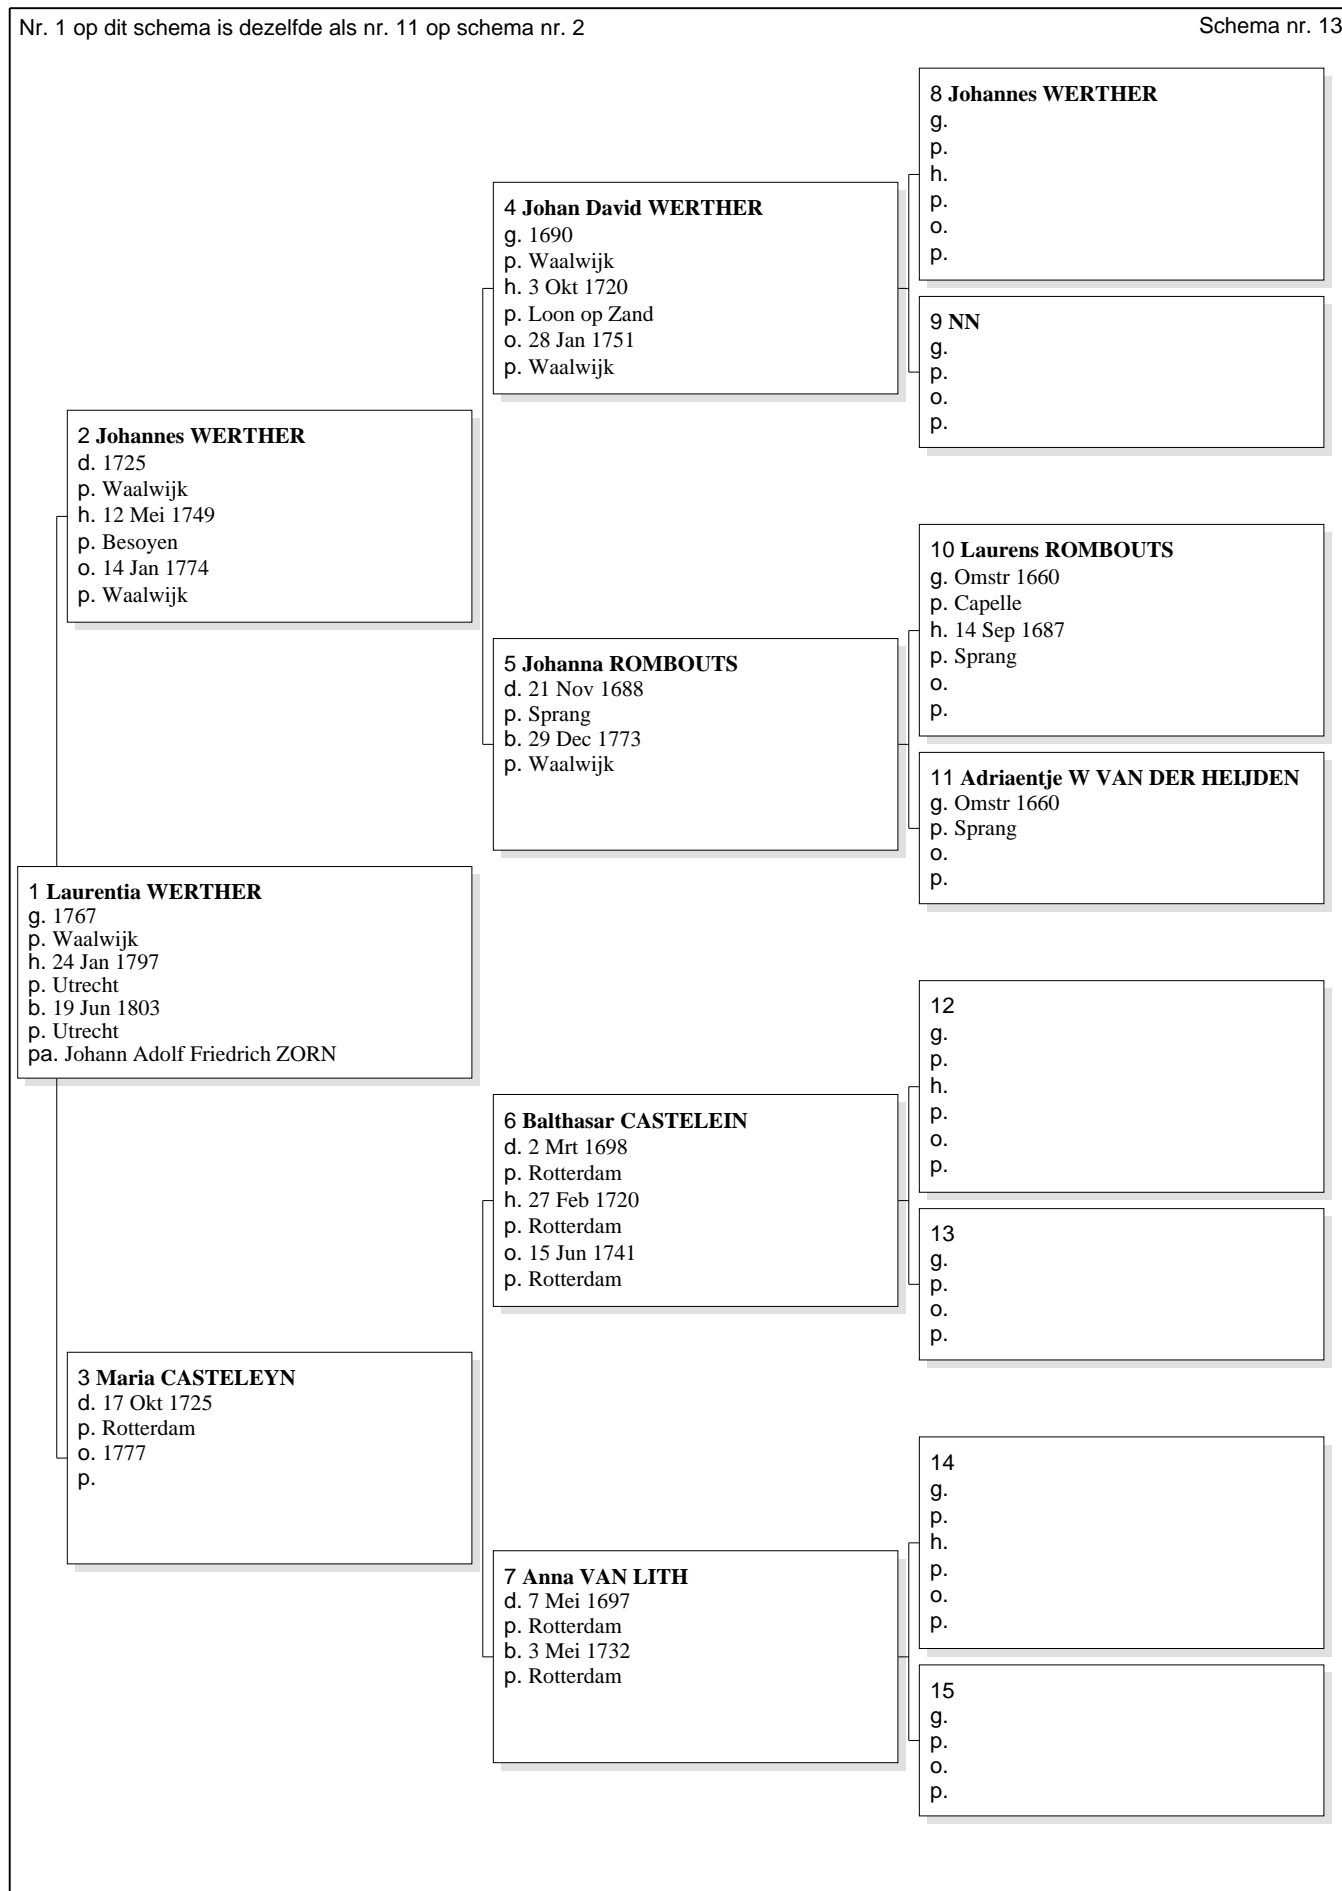

15 Eva DONKER (JONCKERS)

g.
p.
o. 28 Mrt 1736
p. Utrecht

Nr. 1 op dit schema is dezelfde als nr. 10 op schema nr. 2

Schema nr. 12

Nr. 1 op dit schema is dezelfde als nr. 11 op schema nr. 2

Schema nr. 13

Nr. 1 op dit schema is dezelfde als nr. 12 op schema nr. 2