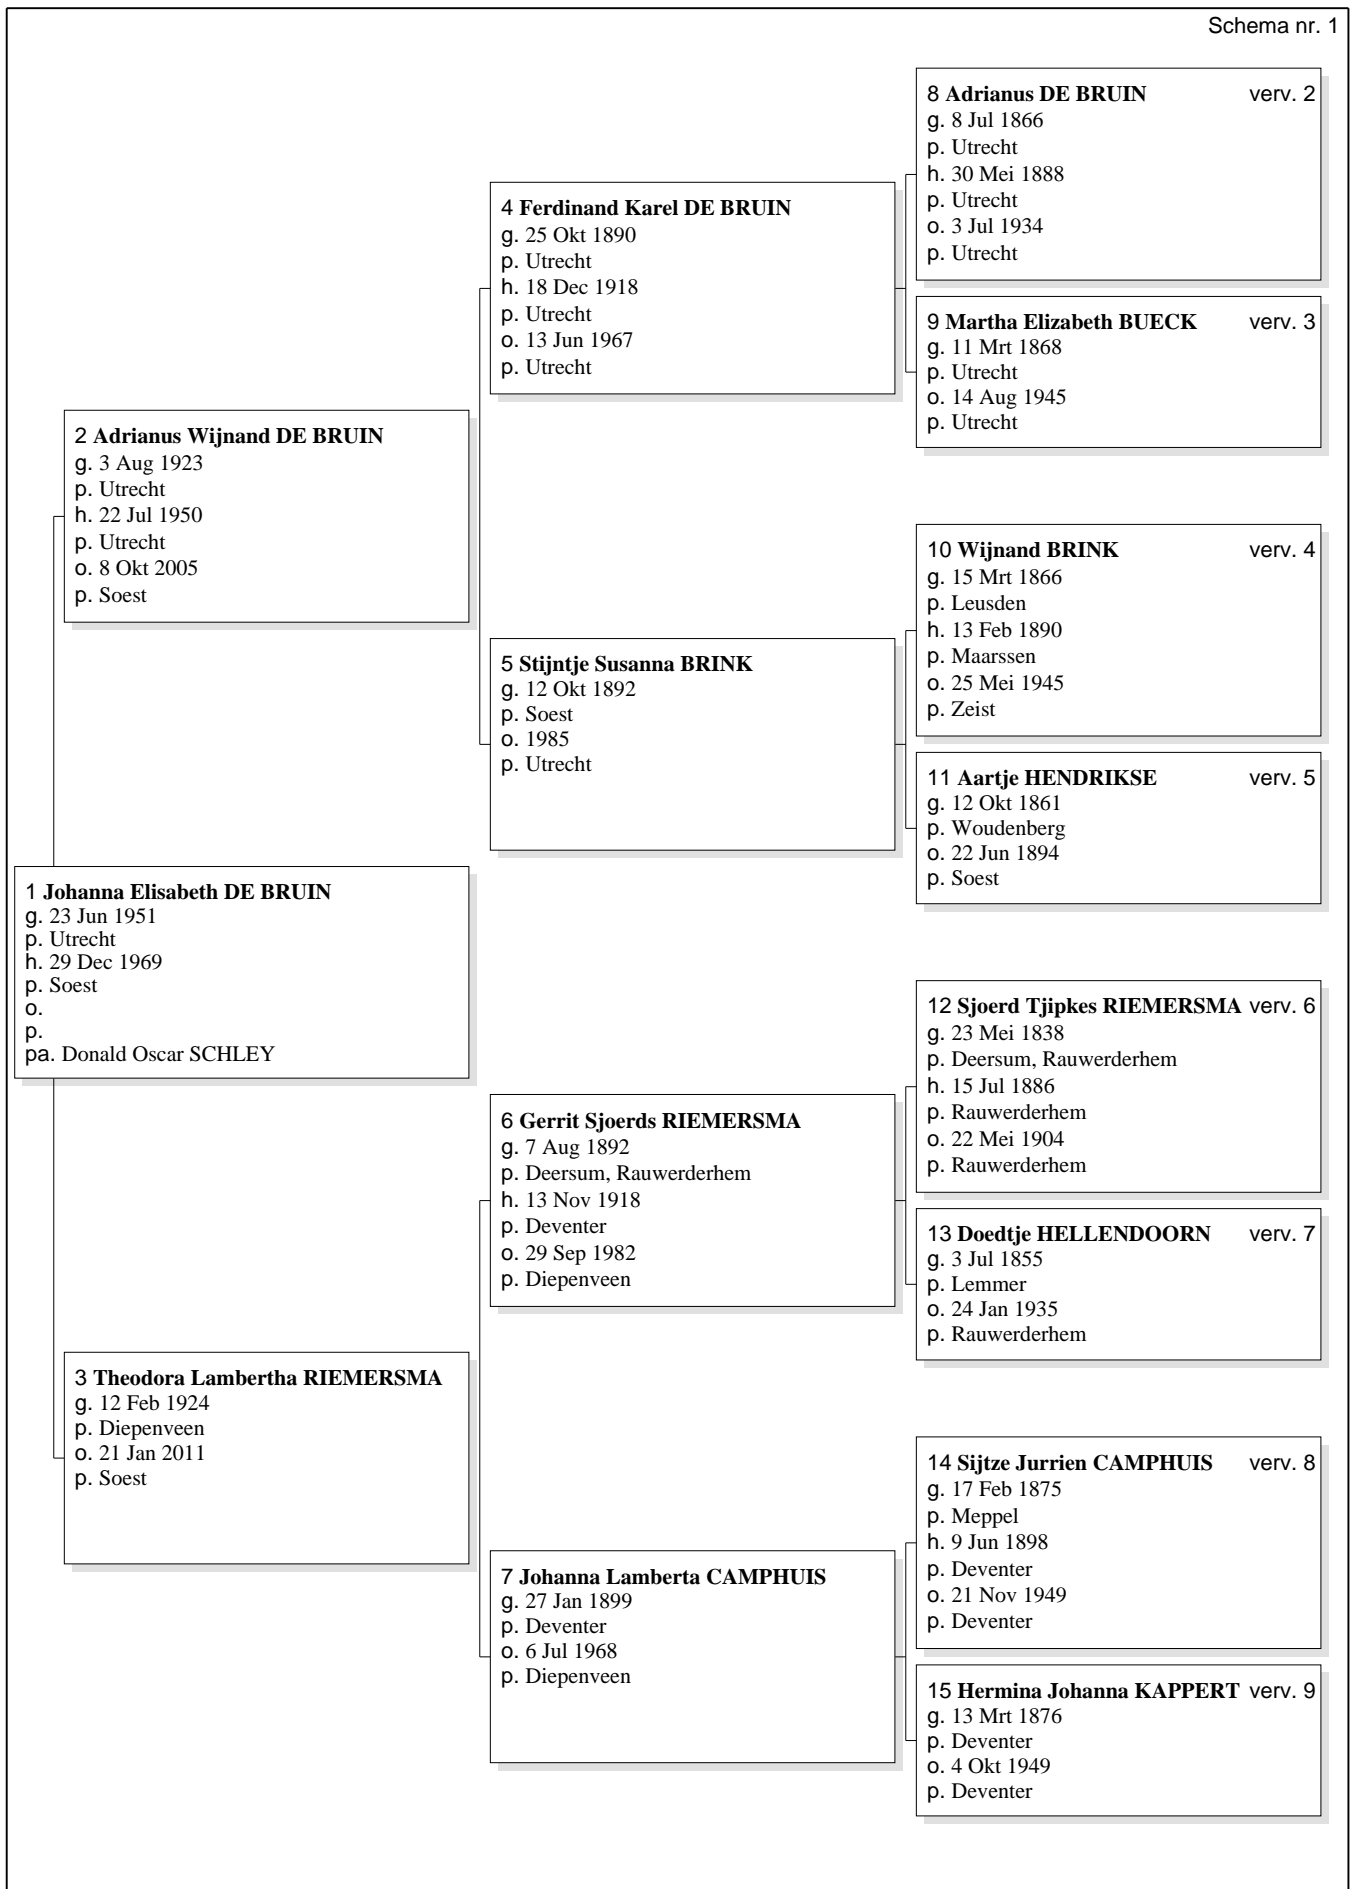

Schema nr. 1

Nr. 1 op dit schema is dezelfde als nr. 8 op schema nr. 1

Schema nr. 2

2 Adrianus DE BRUIN

g. 4 Dec 1841
p. Utrecht
h. 24 Aug 1864
p. Utrecht
o. 31 Jul 1922
p. Utrecht

1 Adrianus DE BRUIN

g. 8 Jul 1866
p. Utrecht
h. 30 Mei 1888
p. Utrecht
o. 3 Jul 1934
p. Utrecht
pa. Martha Elizabeth BUECK