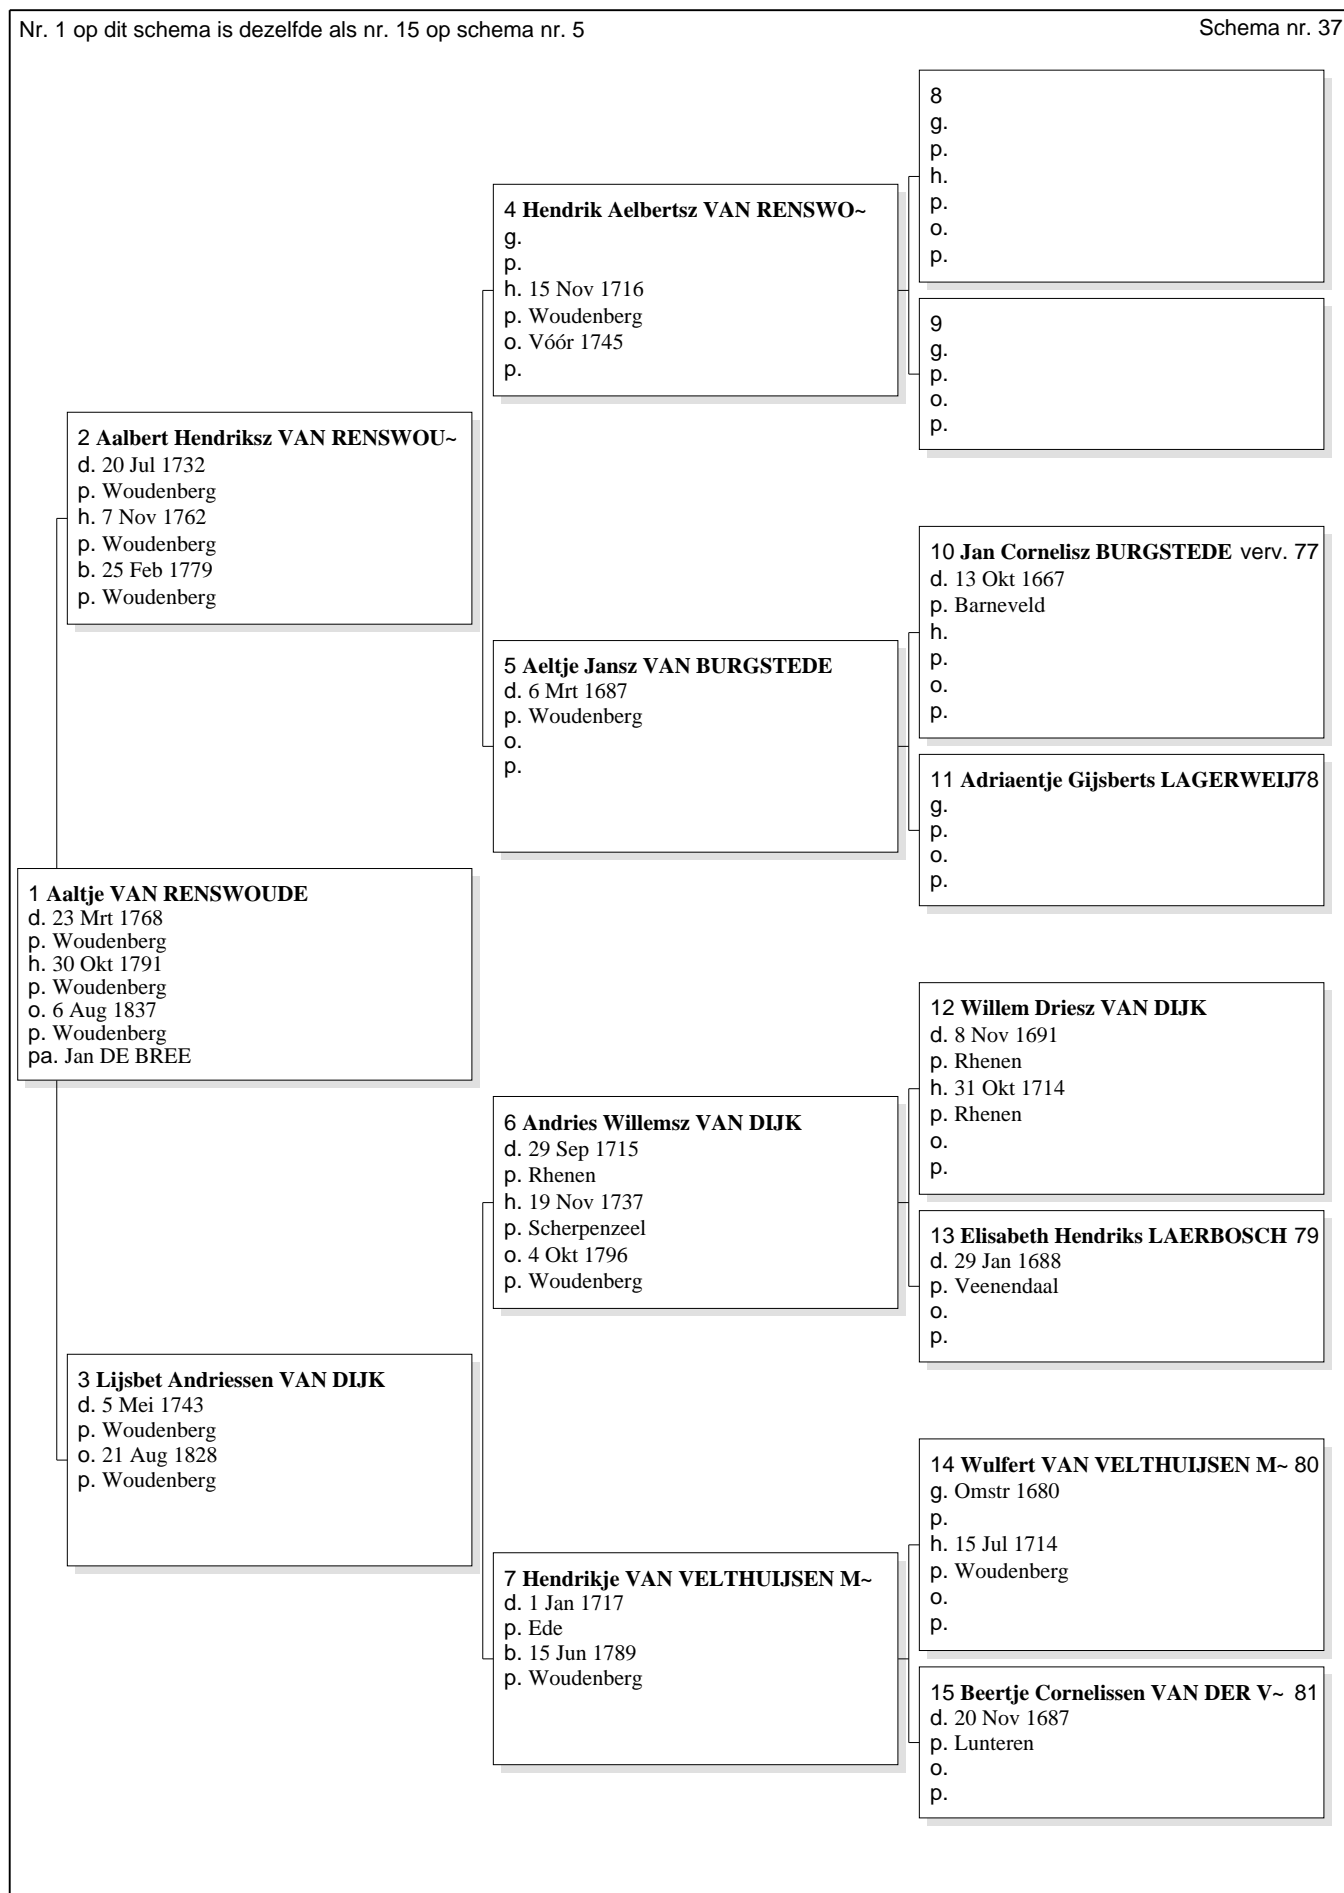

Nr. 1 op dit schema is dezelfde als nr. 15 op schema nr. 5

Schema nr. 37

Nr. 1 op dit schema is dezelfde als nr. 8 op schema nr. 6

Schema nr. 38

2 Douwe Sjoerds RIEMERSMA

g. 1 Dec 1699
 p. Itens, Hennaarderadeel,
 h. 2 Sep 1736
 p. Oosterend, Hennaarderadeel
 o. 27 Dec 1774
 p. Itens, Hennaarderadeel,