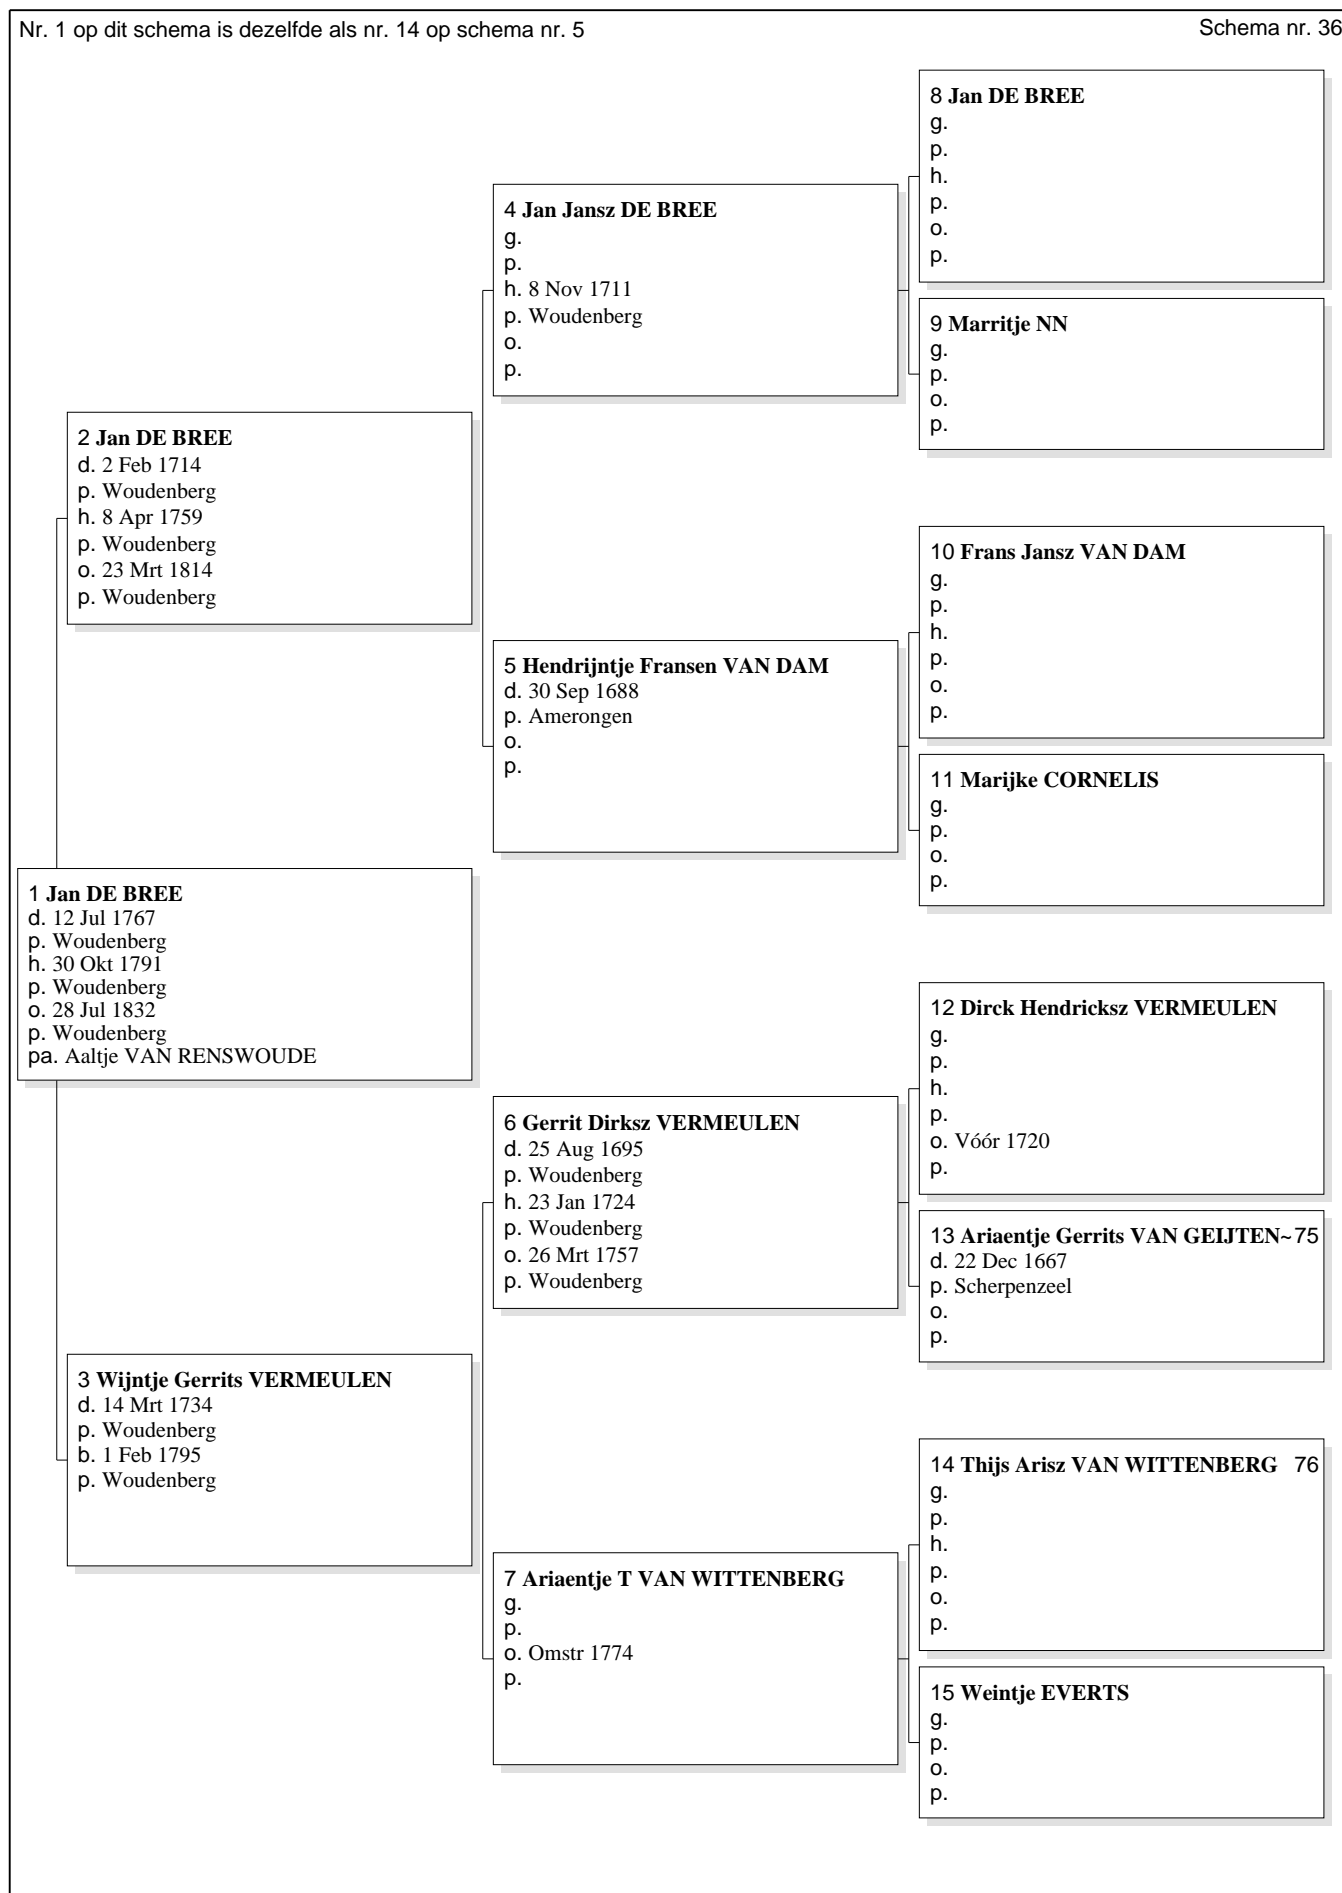

Nr. 1 op dit schema is dezelfde als nr. 15 op schema nr. 5

Schema nr. 37

Nr. 1 op dit schema is dezelfde als nr. 8 op schema nr. 6

Schema nr. 38

2 Douwe Sjoerds RIEMERSMA

g. 1 Dec 1699
 p. Itens, Hennaarderadeel,
 h. 2 Sep 1736
 p. Oosterend, Hennaarderadeel
 o. 27 Dec 1774
 p. Itens, Hennaarderadeel,